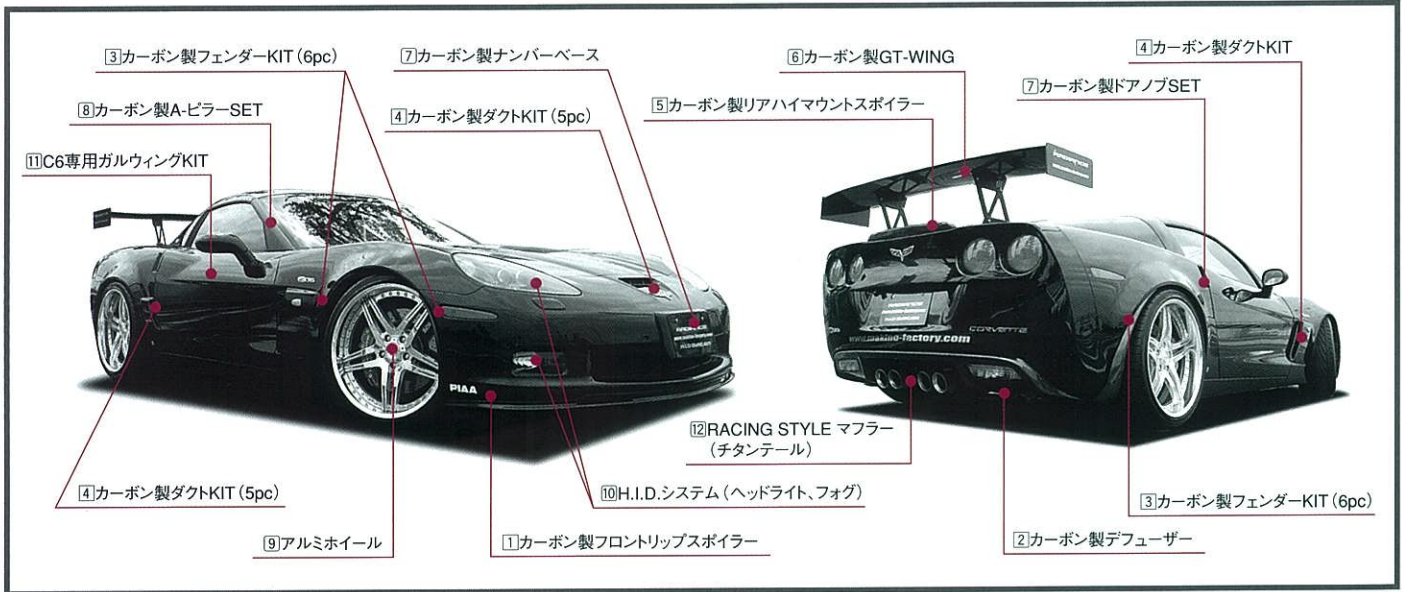

RADIANCE produce by MAKINO FACTORY

EXTERIOR