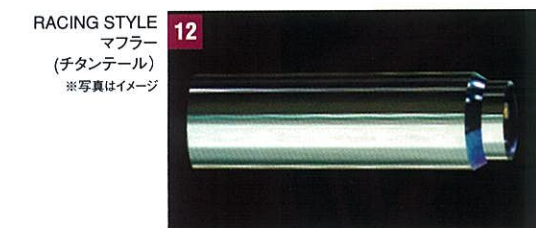

07
カーボン製
ナンバーベース
ドアノブSET

08
カーボン製
A-ピラーSET

09
アルミホイール

10
H.I.D.システム
(ヘッドライト、フォグ)

11
C6専用
ガルウイングKIT

12
RACING STYLE
マフラー
(チタンテール)
※写真はイメージ

INTERIOR

1
カーボン製GTステアリング
(ガングリップ、コブ付)